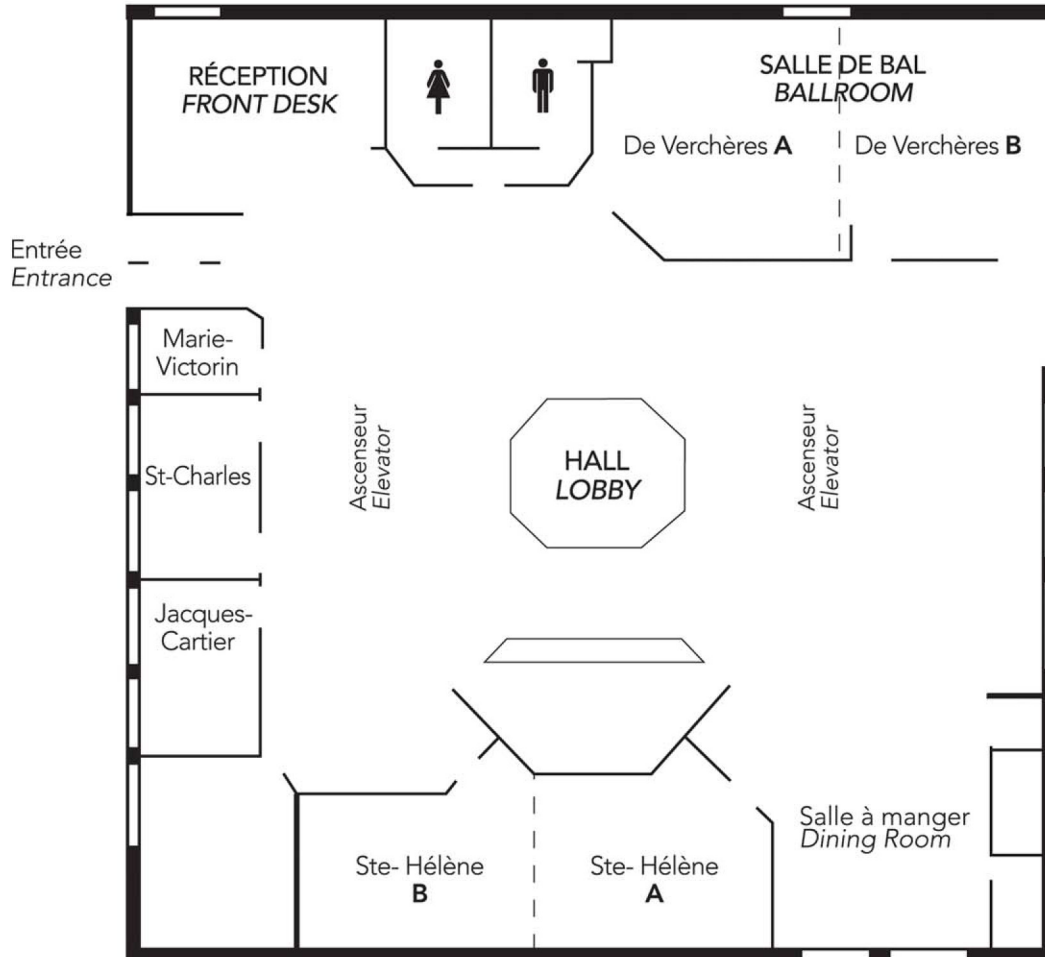

**Holiday Inn**

## SALLE DE BANQUETS – BANQUET ROOMS

### Tableau de capacité/Capacity Chart

Salle/Room	Dimensions	Pi <sup>2</sup> Sq. ft.	Théâtre Theatre	Conf	U	École Clrm	Banquet	Cocktail
De Verchères AB	34' x 61'	2074	250	60	60	150	200	275
De Verchères A	34' x 33'	1122	100	32	32	55	80	150
De Verchères B	34' x 28'	950	100	30	32	55	60	140
Ste-Hélène – AB	25' x 65'	1625	160	50	50	80	120	200
Ste-Hélène – A	25' x 28'	700	80	25	25	32	60	100
Ste-Hélène – B	25' x 30'	750	80	25	25	32	50	80
Bellerive	37' x 24'	888	30	30	30	20	–	40
St-Charles	25' x 17'	425	30	20	20	20	30	30
Jacques-Cartier	24' x 17'	408	30	20	20	20	30	30
Ste-Foy	24' x 17'	408	20	17	17	15	–	20
Taschereau	24' x 17'	408	20	17	17	15	–	20
Marie-Victorin	12.5' x 17'	–	–	10	–	–	10	–